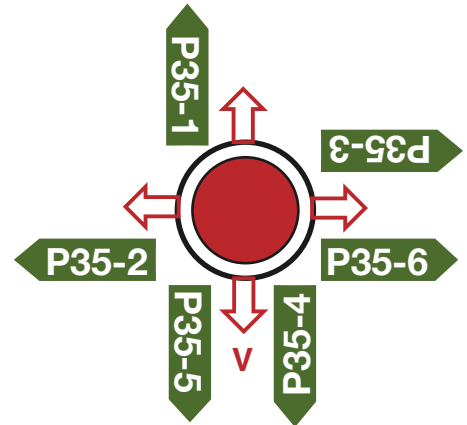

Hochpfosten und Montageplan

Zu Pfostenplan : Bambäsch-Biergerberg-Huuscht

Plan No. : 11

Hochpfosten No.:

P35

Position:

Sentier Dujangsbrak	10,5 km	J4
Sentier du Plateau	6,8 km	J6
Sentier Biergerkräüz	aller 10,0 km	J9

P35-1

Sentier Dujangsbrak	retour 2,1 km	J4
Sentier Kriibseweier-Gatter	12,7 km	J8

P35-2

Sentier Ielzert	10,3 km	J13
Château Bourglinster	1,7 km	J13
Youth Hostel	1,9 km	J13

P35-3

Sentier Biergerkräüz	retour 0,5 km	J9
----------------------	---------------	----

P35-4

J8 Sentier Kriibseweier-Gatter	retour 0,5 km
J13 Sentier Ielzert	retour 0,5 km

P35-5

J13 Sentier Ielzert	10,3 km
J15 Sentier „Digestif“	3,0 km
Château Bourglinster	1,7 km
Youth Hostel	1,9 km

P35-6