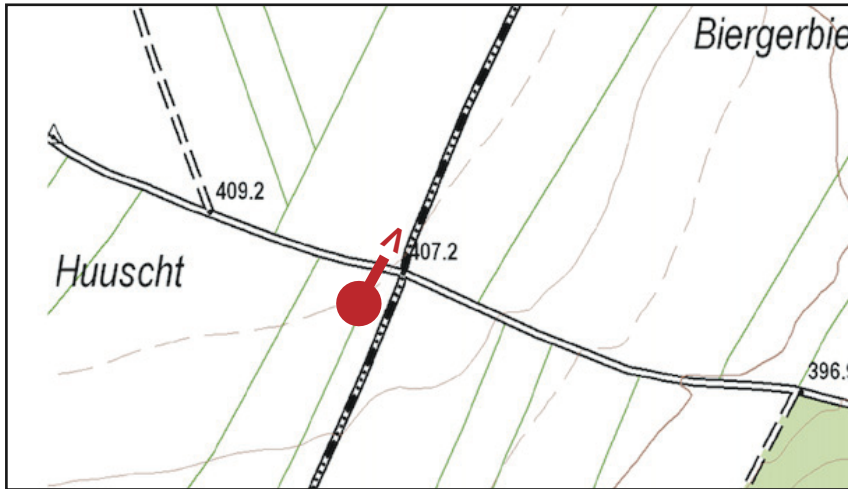

Hochpfosten und Montageplan

Zu Pfostenplan : Bambäsch-Biergerberg-Huuscht

Plan No. : 11

Hochpfosten No.:

P35

Position:

Sentier Dujangsbrak	10,5 km	J4
Sentier du Plateau	6,8 km	J6
Sentier Biergerkräüz	aller 10,0 km	J9

P35-1

Sentier Dujangsbrak	retour 2,1 km	J4
Sentier Kriibseweier-Gatter	12,7 km	J8

P35-2

Sentier Ielzert	10,3 km	J13
Château Bourglinster	1,7 km	J13
Youth Hostel	1,9 km	J13

P35-3

Sentier Biergerkräüz	retour 0,5 km	J9
----------------------	---------------	----

P35-4

J8 Sentier Kriibseweier-Gatter	retour 0,5 km
J13 Sentier Ielzert	retour 0,5 km

P35-5

J13 Sentier Ielzert	10,3 km
J15 Sentier „Digestif“	3,0 km
Château Bourglinster	1,7 km
Youth Hostel	1,9 km

P35-6