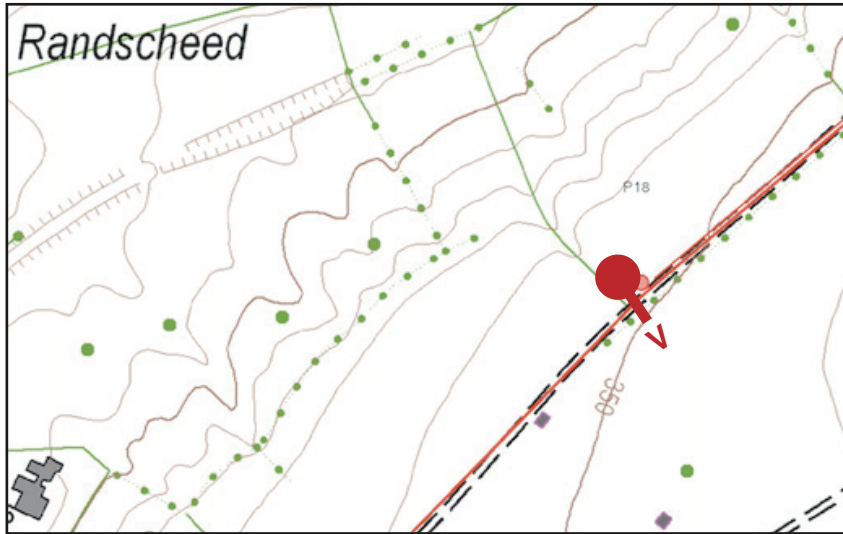

# Hochpfosten und Montageplan

Zu Pfastenplan : Junglinster Nord ( Radio )

Plan No. : 14

Hochpfosten No.:

**P18**

Position: 49°42.989 06°15.349

V

**P18-1**