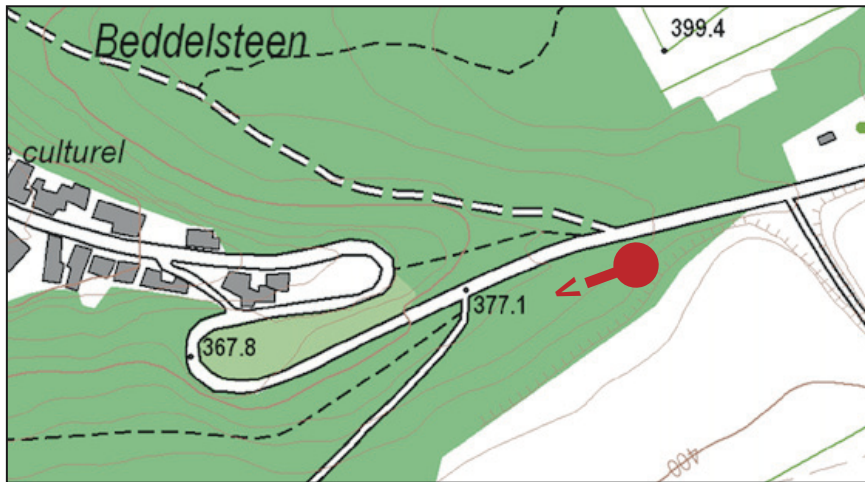

# Hochposten und Montageplan

Zu Pfastenplan : Bambesch-Biergerbiereg (Gäipentrap)

Plan No. : 11

Hochposten No.:

**P13**

Position: 49°42.115 06°13.435

Sentier du Plateau	4,1 km	J6
Promenade Bourglinster	2,4 km	J10
Sentier culturel	2,5 km	J11
Sentier Buerg-Amber	2,3 km	J12
Beddelsteen	200 m.	

**P13-1**